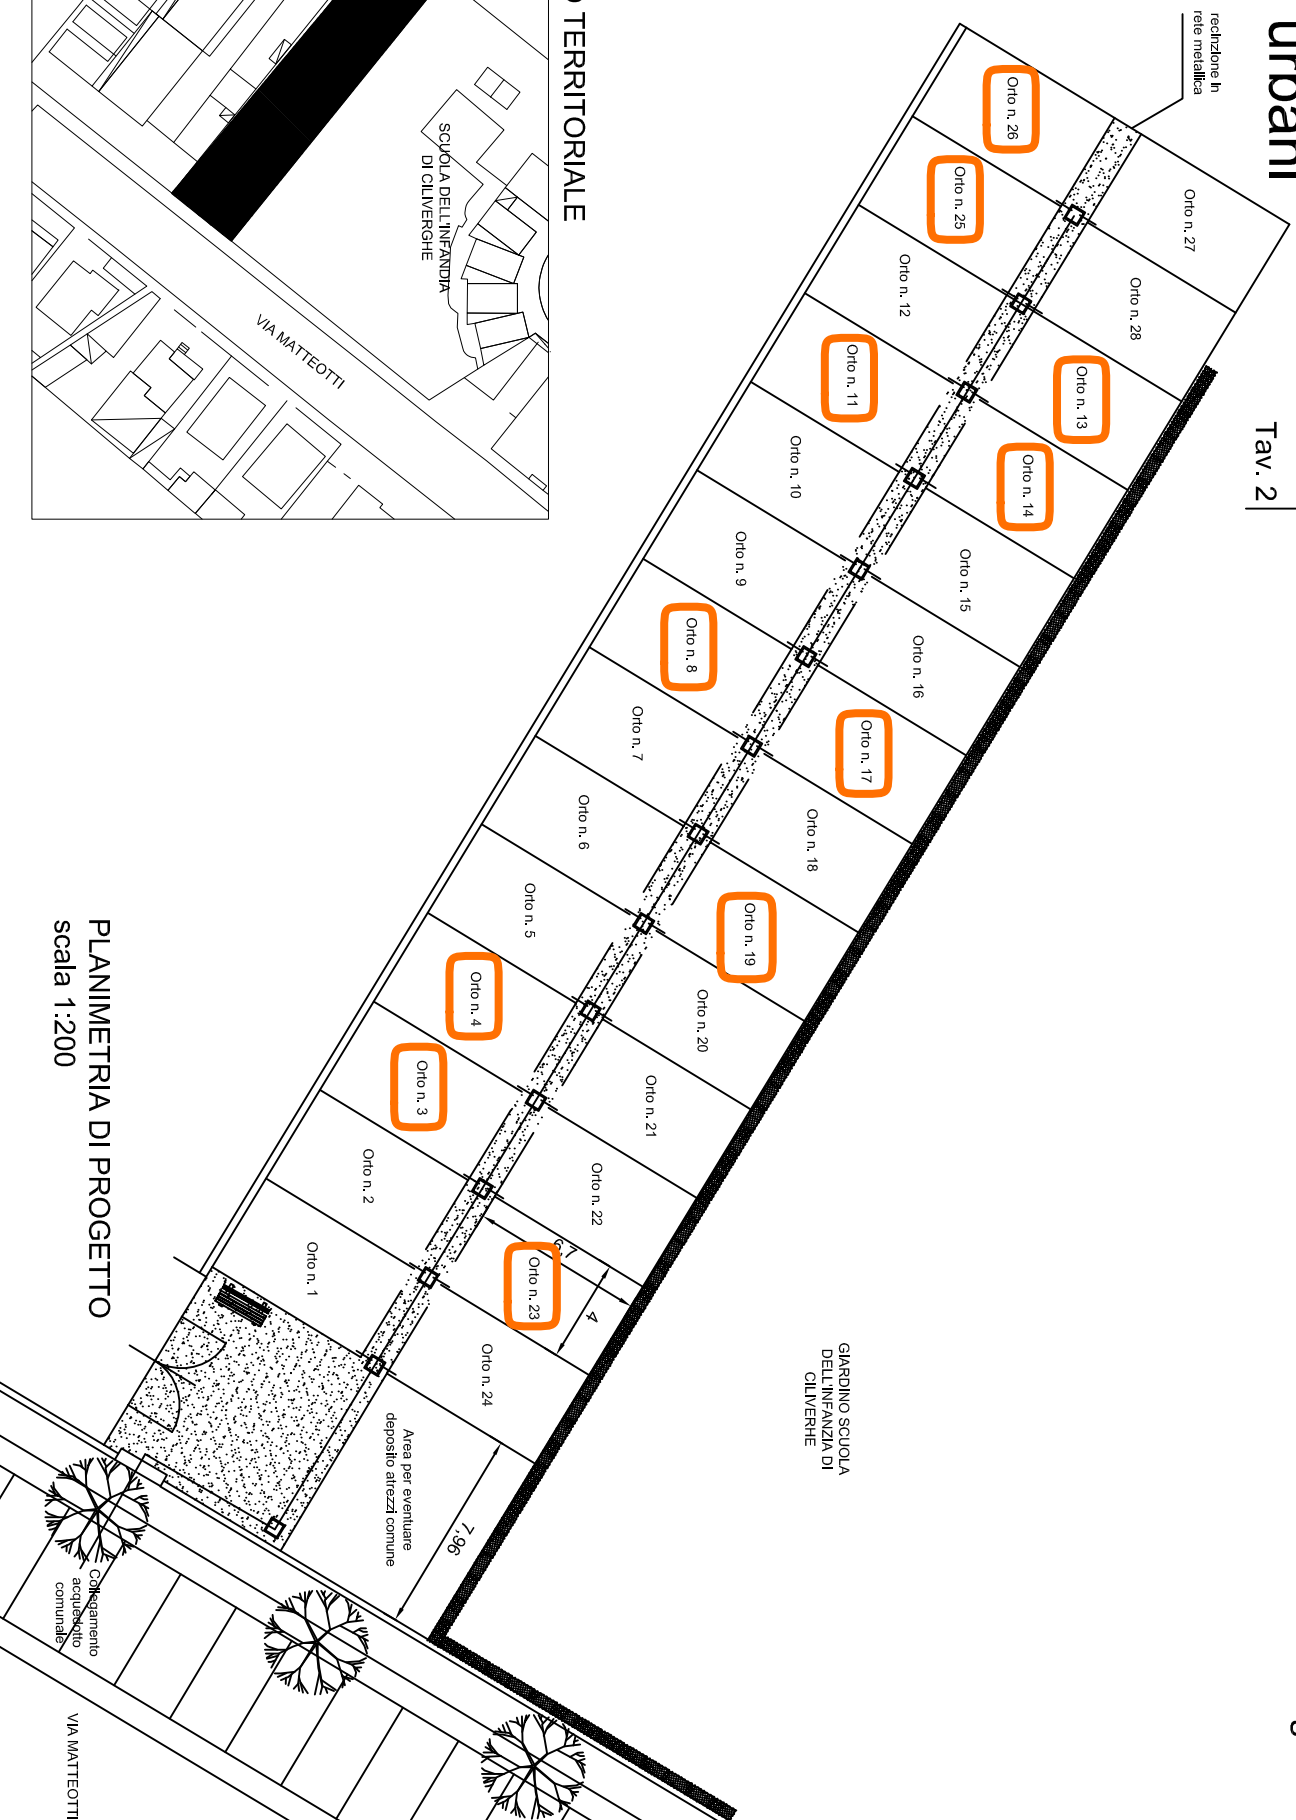

# Orto di Mazzano

Via San Zeno

Assegnatario orto n. \_\_\_\_\_

Sig. \_\_\_\_\_

# Orti urbani

ottobre 2012  
Tav. 2

**Orto di Ciliverghe**  
n. 24+4 orti da circa 27 mq/cad  
Via Matteotti a fianco della scuola dell'infanzia di Ciliverghe.

## INQUADRAMENTO TERRITORIALE

PLANIMETRIA DI PROGETTO  
scala 1:200

VIA MATTEOTTI