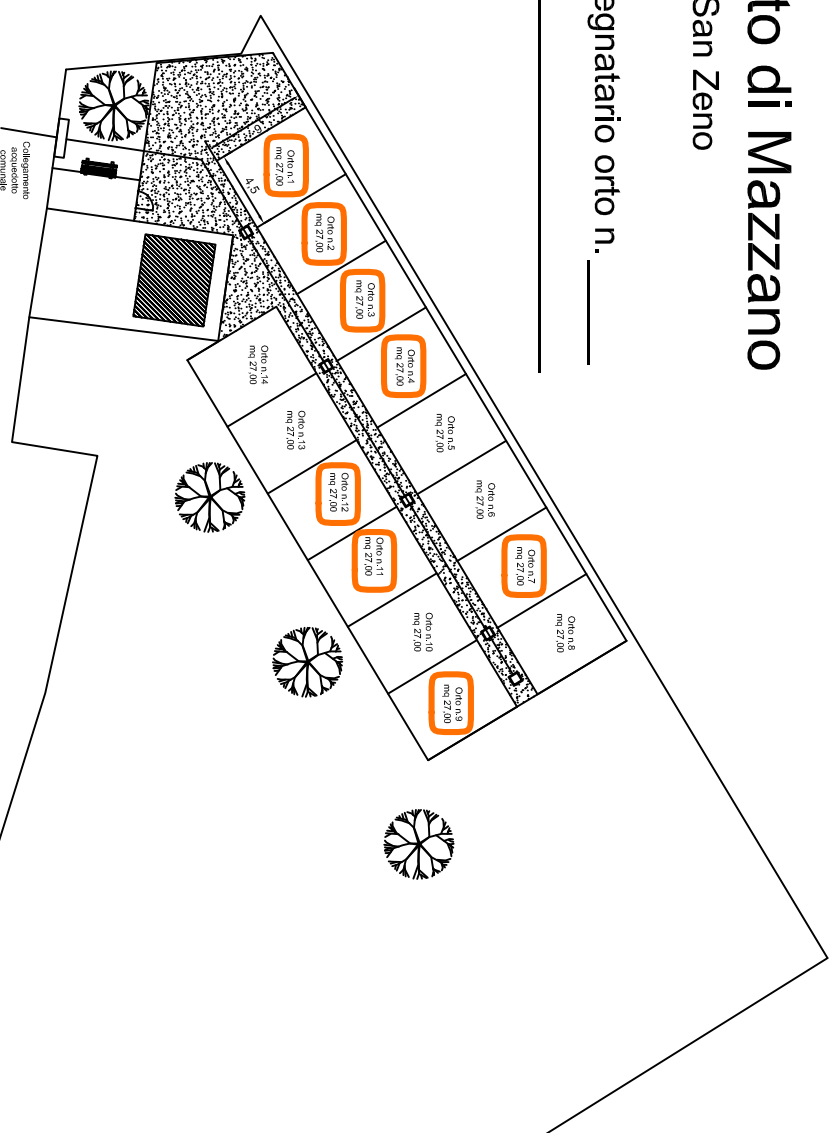

# Orto di Mazzano

Via San Zeno

Assegnatario orto n. \_\_\_\_\_

Sig. \_\_\_\_\_

# Orti urbani

ottobre 2012  
Tav. 2

**Orto di Ciliverghe**  
n. 24+4 orti da circa 27 mq/cad  
Via Matteotti a fianco della scuola dell'infanzia di Ciliverghe.

## INQUADRAMENTO TERRITORIALE

PLANIMETRIA DI PROGETTO  
scala 1:200

VIA MATTEOTTI