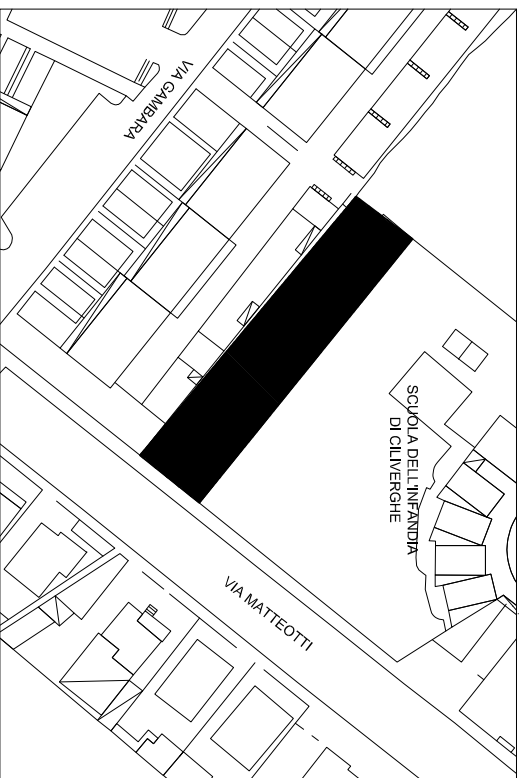

# Orto di Mazzano

Via San Zeno

Assegnatario orto n. \_\_\_\_\_

Sig. \_\_\_\_\_

# Orti urbani

ottobre 2012  
Tav. 2

**Orto di Ciliverghe**  
n. 24+4 orti da circa 27 mq/cad  
Via Matteotti a fianco della scuola dell'infanzia di Ciliverghe.

## INQUADRAMENTO TERRITORIALE

PLANIMETRIA DI PROGETTO  
scala 1:200

VIA MATTEOTTI